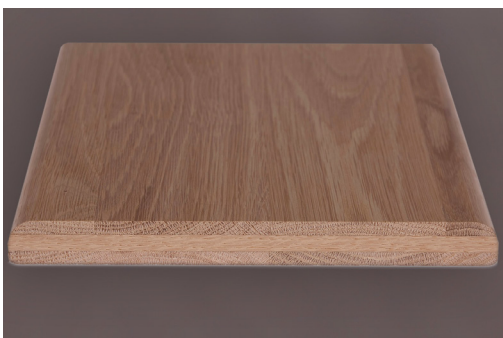

# Luckor

Här visar vi 20 mm luckor till garderober som liknar våra dörrmodeller.

Vit garderobslucka, typ Loshult

Kika närmare på bilderna!  
[www.bengtssonssnickeri.se](http://www.bengtssonssnickeri.se)

Vit garderobslucka med profilerad dekorlist

Vit garderobslucka 20 mm, profilerad med "fris"

Vit garderobslucka 20 mm, profilerad utan "fris"

Ek massiv 20 mm, profilerad kant kort

Ek massiv 20 mm, profilerad kant lång