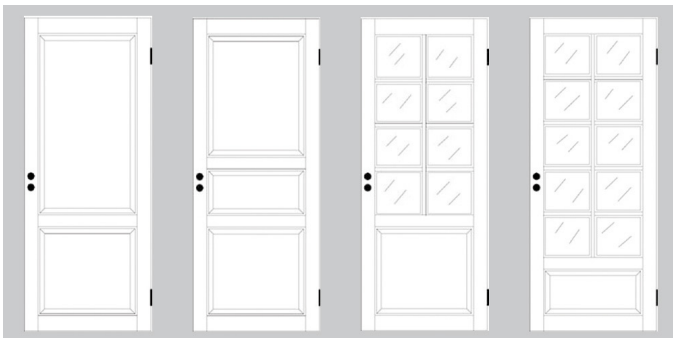

ALLMOGEDÖRREN

med vår standardprofilering av ramträ och speglar.

1. Allmoge, 2 speglar
2. Allmoge, 3 speglar
3. Allmoge, glas med fast spröjs
4. Allmoge, glas med fast spröjs

CUPOLDÖRREN

med svängd överspegel och med vår standardprofilering av ram och spegel.