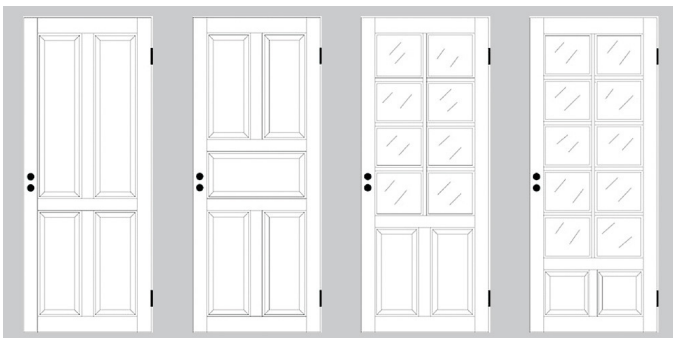

HERRGÅRSDÖRREN

med vår standardprofilering av ram och speglar.

1. Herrgård, 4 speglar
2. Herrgård, 5 speglar
3. Herrgård, glas med fast spröjs
4. Herrgård, glas med fast spröjs